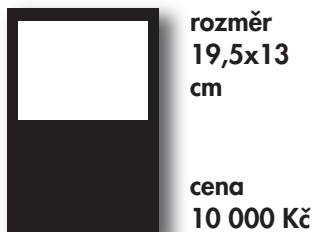

Ceny a moduly inzerce v týdeníku NOS

Ceník inzerce platný od 1. 1. 2012

rozměr
19,5x27,5
cm

cena
19 000 Kč

rozměr
19,5x13
cm

cena
10 000 Kč

rozměr
9,5x27,5
cm

cena
10 000 Kč

rozměr
9,5x13
cm

cena
5 500 Kč

rozměr
9,5x6,5
cm

cena
3 000 Kč

rozměr
6,5x9
cm

cena
2 900 Kč

SAMAB BRNO GROUP, a. s.

Cyrilská 14, 602 00 Brno