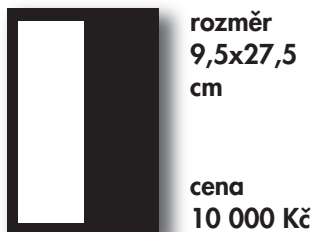

Ceny a moduly inzerce v týdeníku NOS

Ceník inzerce platný od 1. 1. 2012

rozměr
19,5x27,5
cm

cena
19 000 Kč

rozměr
19,5x13
cm

cena
10 000 Kč

rozměr
9,5x27,5
cm

cena
10 000 Kč

rozměr
9,5x13
cm

cena
5 500 Kč

rozměr
9,5x6,5
cm

cena
3 000 Kč

rozměr
6,5x9
cm

cena
2 900 Kč

SAMAB BRNO GROUP, a. s.

Cyrilská 14, 602 00 Brno