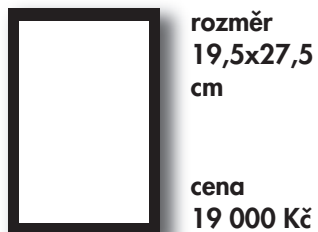

Ceny a moduly inzerce v týdeníku NOS

Ceník inzerce platný od 1. 1. 2012

rozměr
19,5x27,5
cm

cena
19 000 Kč

rozměr
19,5x13
cm

cena
10 000 Kč

rozměr
9,5x27,5
cm

cena
10 000 Kč

rozměr
9,5x13
cm

cena
5 500 Kč

rozměr
9,5x6,5
cm

cena
3 000 Kč

rozměr
6,5x9
cm

cena
2 900 Kč

SAMAB BRNO GROUP, a. s.

Cyrilská 14, 602 00 Brno