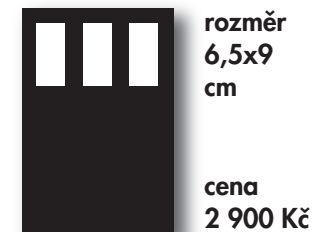

Ceny a moduly inzerce v týdeníku NOS

Ceník inzerce platný od 1. 1. 2012

rozměr
19,5x27,5
cm

cena
19 000 Kč

rozměr
19,5x13
cm

cena
10 000 Kč

rozměr
9,5x27,5
cm

cena
10 000 Kč

rozměr
9,5x13
cm

cena
5 500 Kč

rozměr
9,5x6,5
cm

cena
3 000 Kč

rozměr
6,5x9
cm

cena
2 900 Kč

SAMAB BRNO GROUP, a. s.

Cyrilská 14, 602 00 Brno